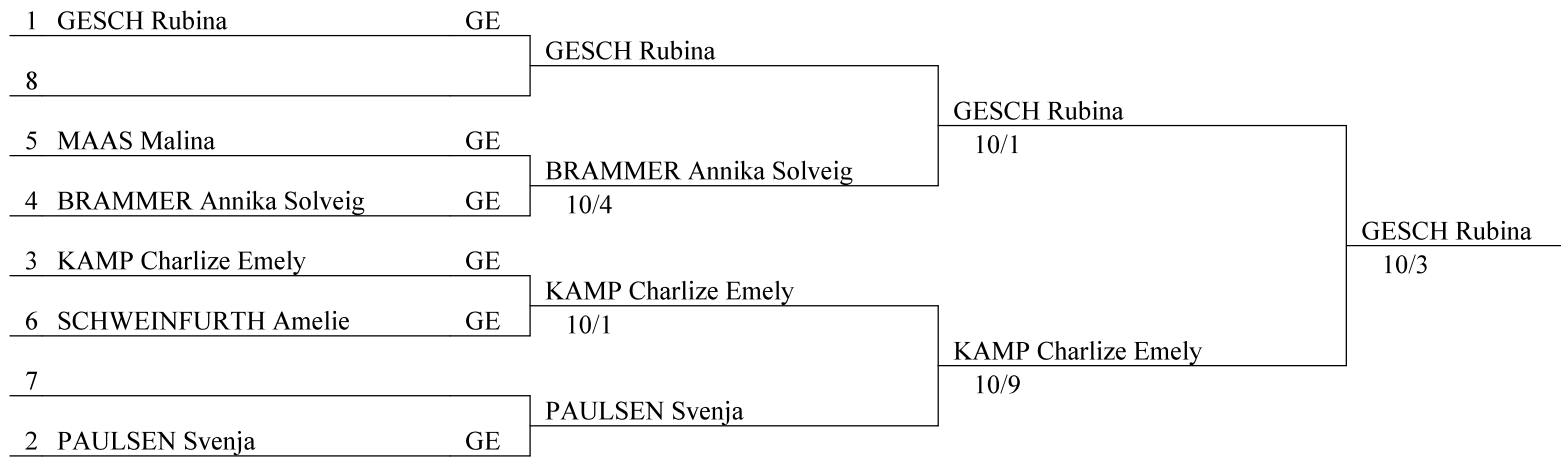

Viertelfinale

Platzierung nach der letzten Runde (nach Platz)

Platz	Name Vorname	Nation	S/G	Index	GT	Pl.
1	ZHAO Ellen	GER	6/6	17	23	Q
2	BUCHWALD Lisbeth	GER	4/6	6	19	Q
3	ZHAO Yiye	GER	2/6	-3	14	Q
4	GÜNDEL Aurelia	GER	0/6	-20	4	Q