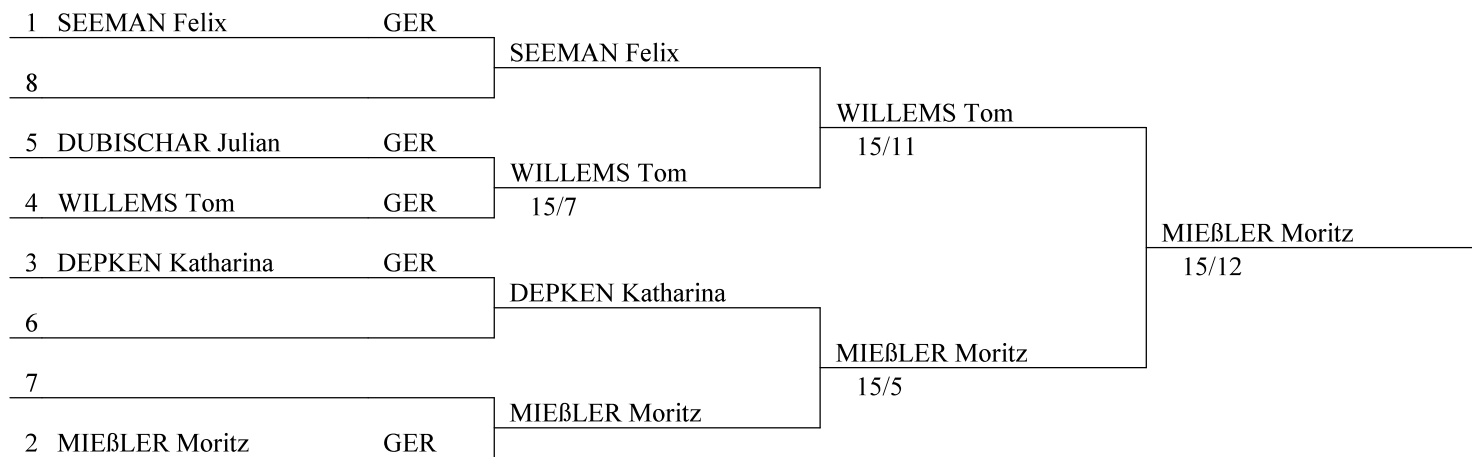

Gesamtplatzierung (nach Platz)

Platz	Name Vorname	Verein	Nation
1	MIEßLER Moritz	FCBN	GER
2	WILLEMS Tom	FVB 1860	GER
3	DEPKEN Katharina	FVB 1860	GER
3	SEEMAN Felix	DFC DÜSSELDORF	GER
5	DUBISCHAR Julian	FVB 1860	GER

Viertelfinale